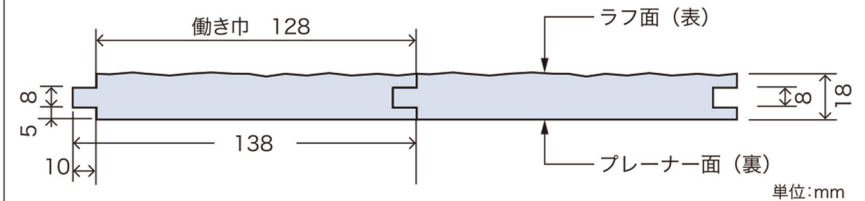

T&G Clear Square

本実パネル節無し面取り無し(若干の小節を含みます)

節なし本実パネルの「面取りなし」パターン。
和風建築にもマッチするスタイルです。

ハイパー防火構造認定

準耐火構造60分認定

ウイルウォールでの各認定事項

T&Gクリアスクウェア	税抜価格(本体価格)		寸法
	準防火・防火構造	準耐火45分・60分	
ウイルウォール	27,000円/m ²	30,500円/m ²	18mm×128mm×3F~14F (1フィートごとの乱尺)
ナチュレウォール	17,000円/m ²		