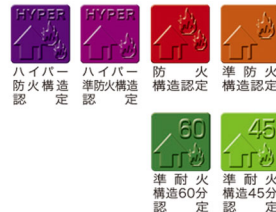

T&G Clear Square

本実パネル節無し面取り無し(若干の小節を含みます)

節なし本実パネルの「面取りなし」パターン。
和風建築にもマッチするスタイルです。

ハイパー防火構造認定

準耐火構造60分認定

ウイルウォールでの各認定事項

T&Gクリアスクウェア	税抜価格(本体価格)		寸法
	準防火・防火構造	準耐火45分・60分	
ウイルウォール	27,000円/m ²	30,500円/m ²	18mm×128mm×3F~14F (1フィートごとの乱尺)
ナチュレウォール	17,000円/m ²		