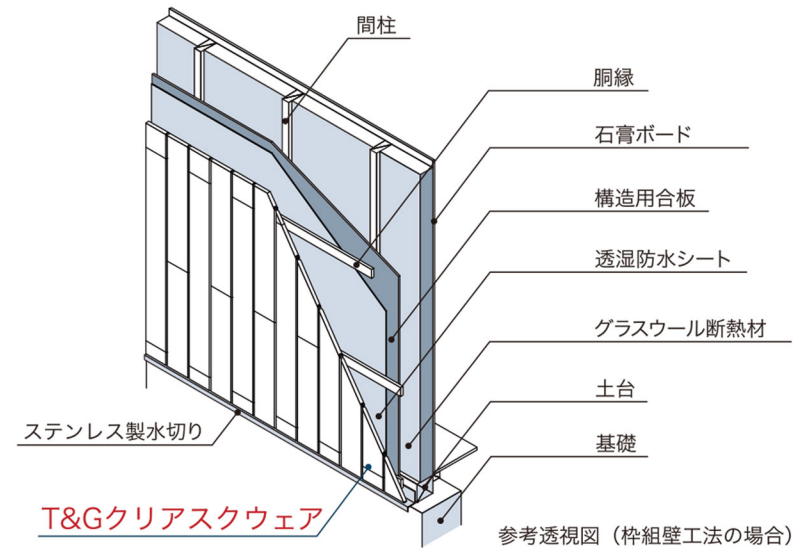

T&G Clear Square

本実パネル節無し面取り無し(若干の小節を含みます)

節なし本実パネルの「面取りなし」パターン。
和風建築にもマッチするスタイルです。

ハイパー防火構造認定

準耐火構造60分認定

ウイルウォールでの各認定事項

T&Gクリアスクウェア	税抜価格(本体価格)		寸法
	準防火・防火構造	準耐火45分・60分	
ウイルウォール	27,000円/m ²	30,500円/m ²	18mm×128mm×3F~14F (1フィートごとの乱尺)
ナチュレウォール	17,000円/m ²		