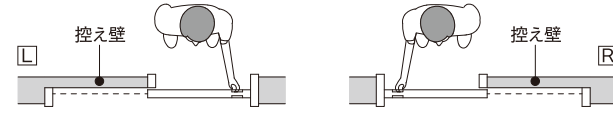

② 勝手

③ カラー

■オイル				
クリア[CL]	コルク[KR]	ウクレレ[UK]	ペッパー[PP]	
■ウレタン				
	■エナメル			
ホワイト[UH]	ライトグレー[LG]	オールドグリーン[OG]	ラベンダー[RB]	ダークマゼンタ[DM]