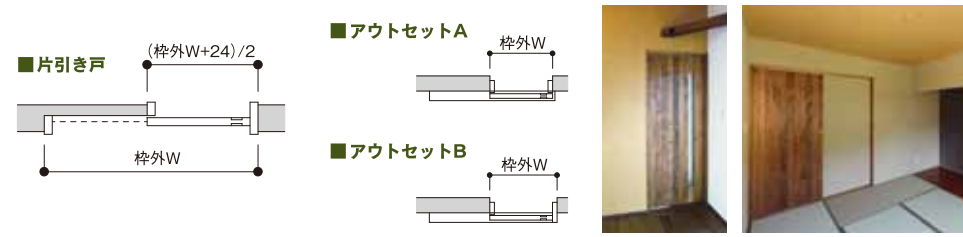

# 片引き戸

### ① サイズ

■片引き戸	■アウトセットA	■アウトセットB
サイズ 枠外W 1,486 1,665 枠外H 2,035 (mm)	サイズ 枠外W 650 755 枠外H 2,035 (mm)	サイズ 枠外W 650 755 枠外H 2,035 (mm)